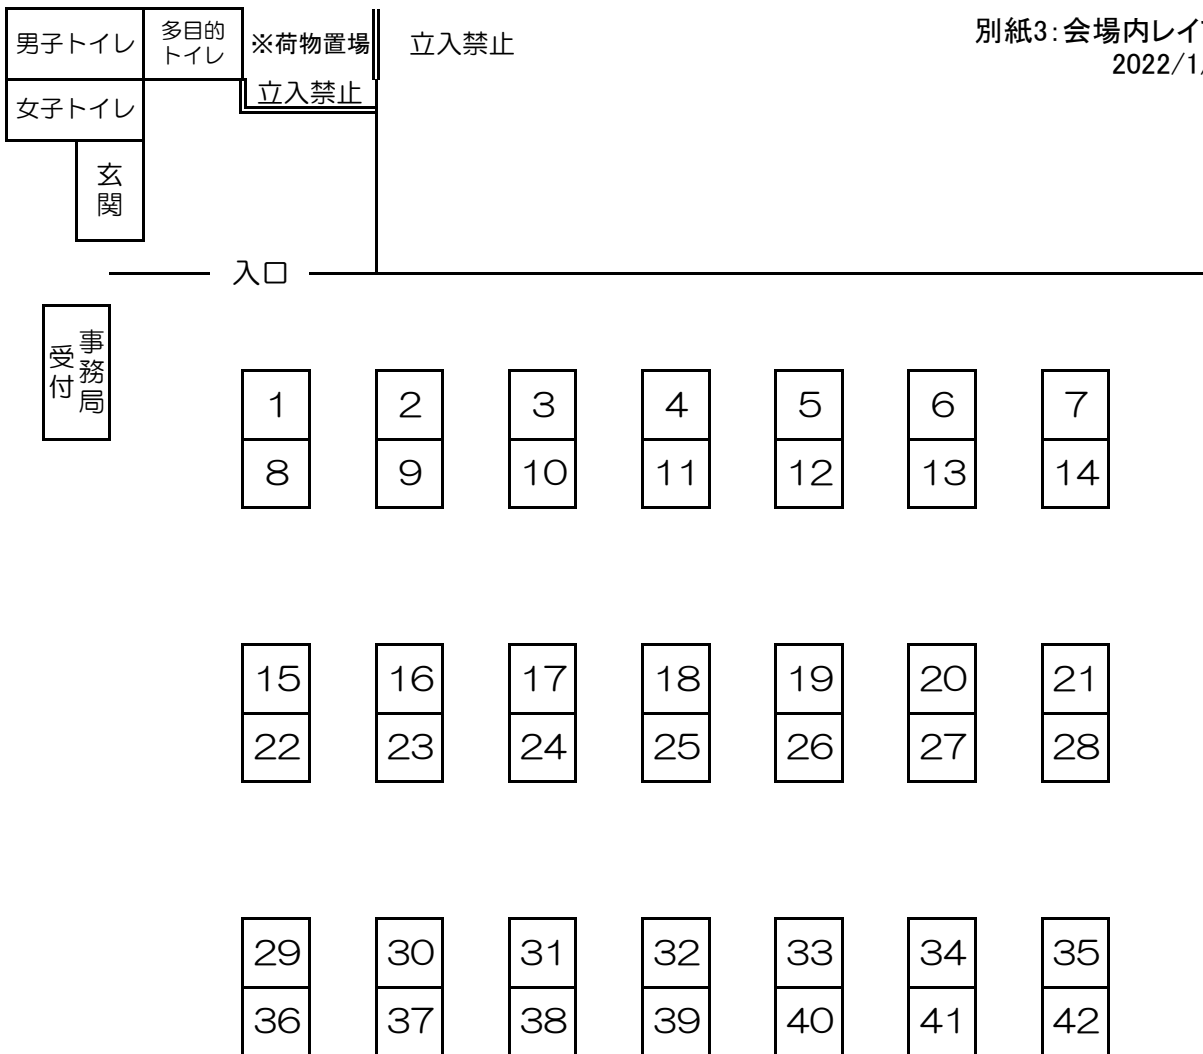

別紙3:会場内レイアウト図  
2022/1/12(水)

1	旭ファイバーグラス株式会社	22	東京計装株式会社
2	石福金属興業株式会社	23	東レACS株式会社
3	エスケー化研株式会社	24	東レエンジニアリング株式会社
4	エプソンアヴァシス株式会社	25	トーテックアメニティ株式会社
5	株式会社オーク製作所	26	特種東海製紙株式会社
6	オルガン針株式会社	27	長野計器株式会社
7	岐セン株式会社	28	日産車体株式会社
8	共同カイテック株式会社	29	日世株式会社
9	株式会社クリタス	30	日本カーバイド工業株式会社
10	独立行政法人国立印刷局	31	日本製紙株式会社
11	サクラ精機株式会社	32	日本特殊研砥株式会社
12	株式会社サンリッツ	33	株式会社ノリタケ
13	シチズンファインデバイス株式会社	34	日高精機株式会社
14	株式会社シナノ	35	藤倉化成株式会社
15	シナノケンシ株式会社	36	フタバ産業株式会社
16	信越明星株式会社	37	マリモ電子工業株式会社
17	株式会社鈴木	38	三井化学東セロ株式会社
18	大和紡績株式会社	39	株式会社ミツバ
19	高砂工業株式会社	40	山崎製パン株式会社
20	株式会社竹内製作所	41	株式会社ヤマダヤ
21	東海染工株式会社	42	養命酒製造株式会社